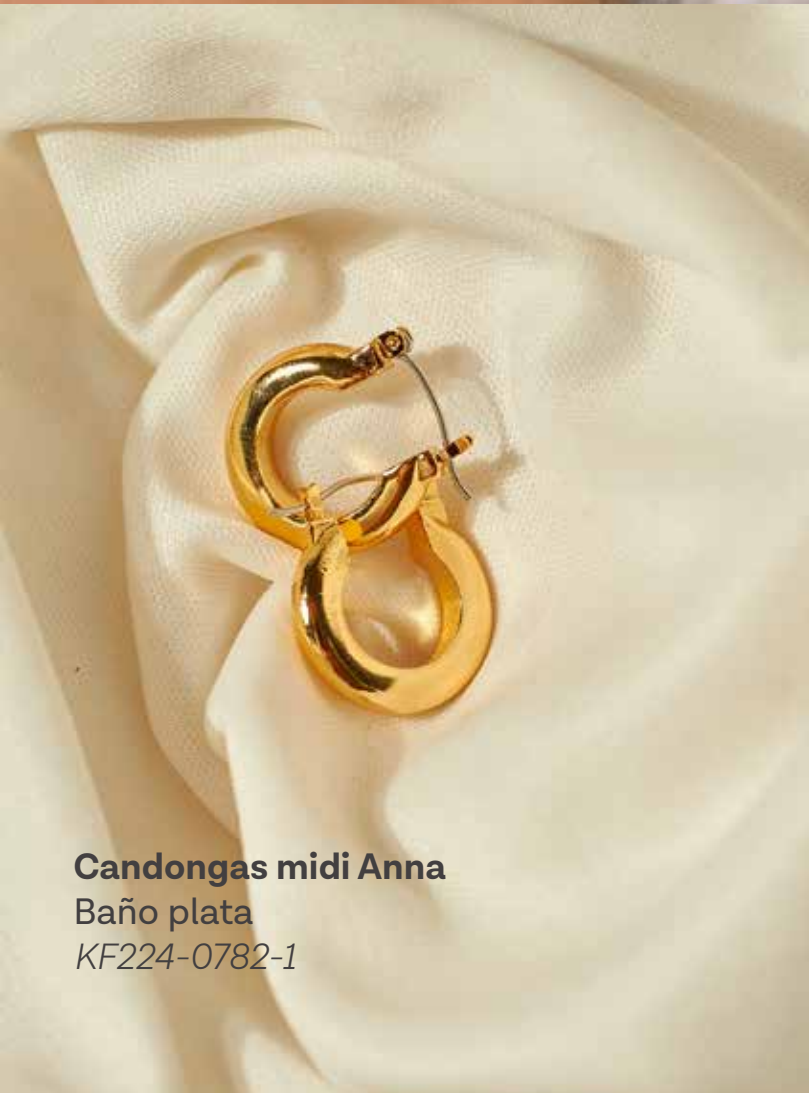

Set x 3 candongas Zuri
baño oro 24k
P020185-1

Set x 3 candongas + earcuff
baño oro 24k
KF224-0732 - 4

Set x 3 candongas + earcuff
baño Plata
KF224-0732 - 6

Set de collar + topos Adela

baño Oro 24 k

KF224-0792-1

Set x 3 Candongas Elena
Baño oro 24k
KF224-0733-2

Set x 3 Candongas Elena
Baño plata
KF224-0733-3

Set x 2 aretes + earcuff Sienna
Baño oro 24 k
KF224-0781

Candongas midi Anna
Baño plata
KF224-0782-1

Candongas midi Anna
Baño oro 24 k
KF224-0782