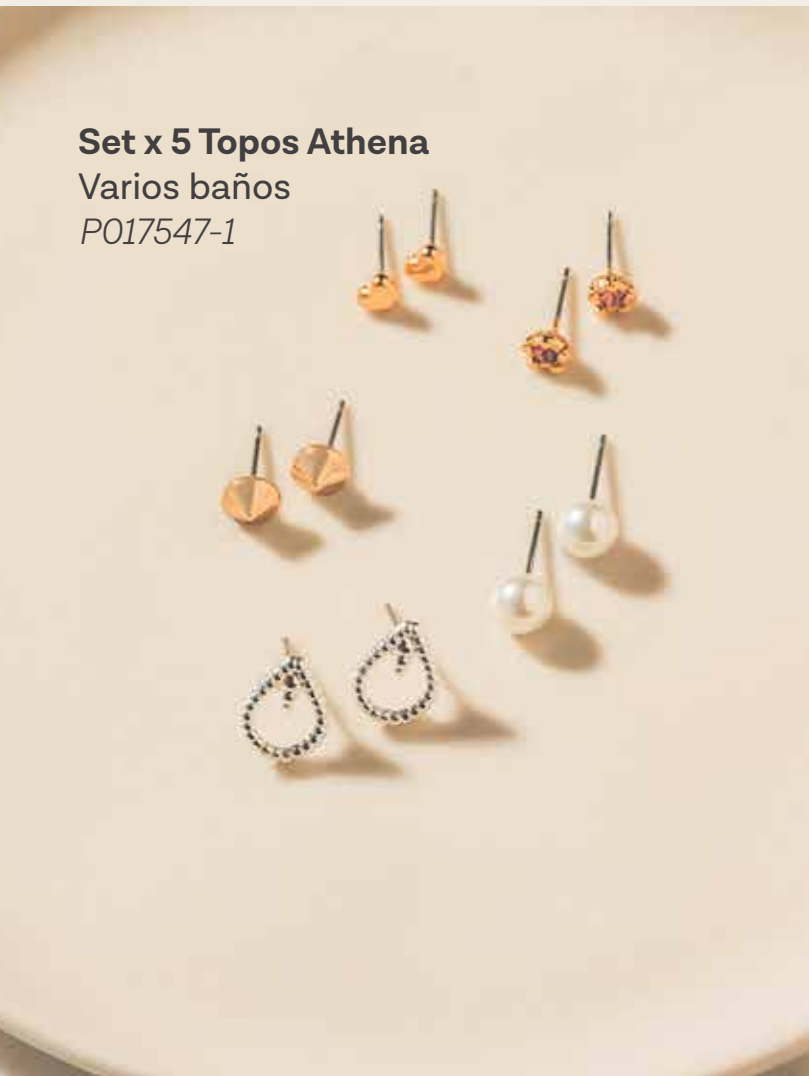

entrelazos

essentials

essentials

e

Anillo Lucía
Ajustable
baño en oro 24k
P017840-1

Earcuff Kepang
baño en plata
P022451-2

Earcuff Kepang
baño en oro 24k
P022451-1

Topos Baby Hoper
baño en plata
P017414-2

Topos Baby Hoper
baño en oro 24k
P017414-1

Earcuff Ligne
baño oro 24k
P022392-1

Earcuff Ligne
baño Plata
P022392-2

Topos Biser
Baño oro 24k
P022427-1

Candongas Mana
Baño oro 24k / baño plata
P017809-1 / P017809-2

Set x 3 topos Orbita
Baño oro 24k
P017534-1

Set x 5 Topos Athena
Varios baños
P017547-1

Earcuff Isa
baño oro 24k / baño plata
P019060-1 / P019060-2

Set x 3 Earcuff Boghi
Varios baños
P019596-1

Candongas mini Adria
baño oro 24k
P020169-1

Collar de capas Péndulo
baño Oro 24 k
KF224-0796-3

Set x 2 pulseras Alegra
baño Oro 24 k
KF224-0800