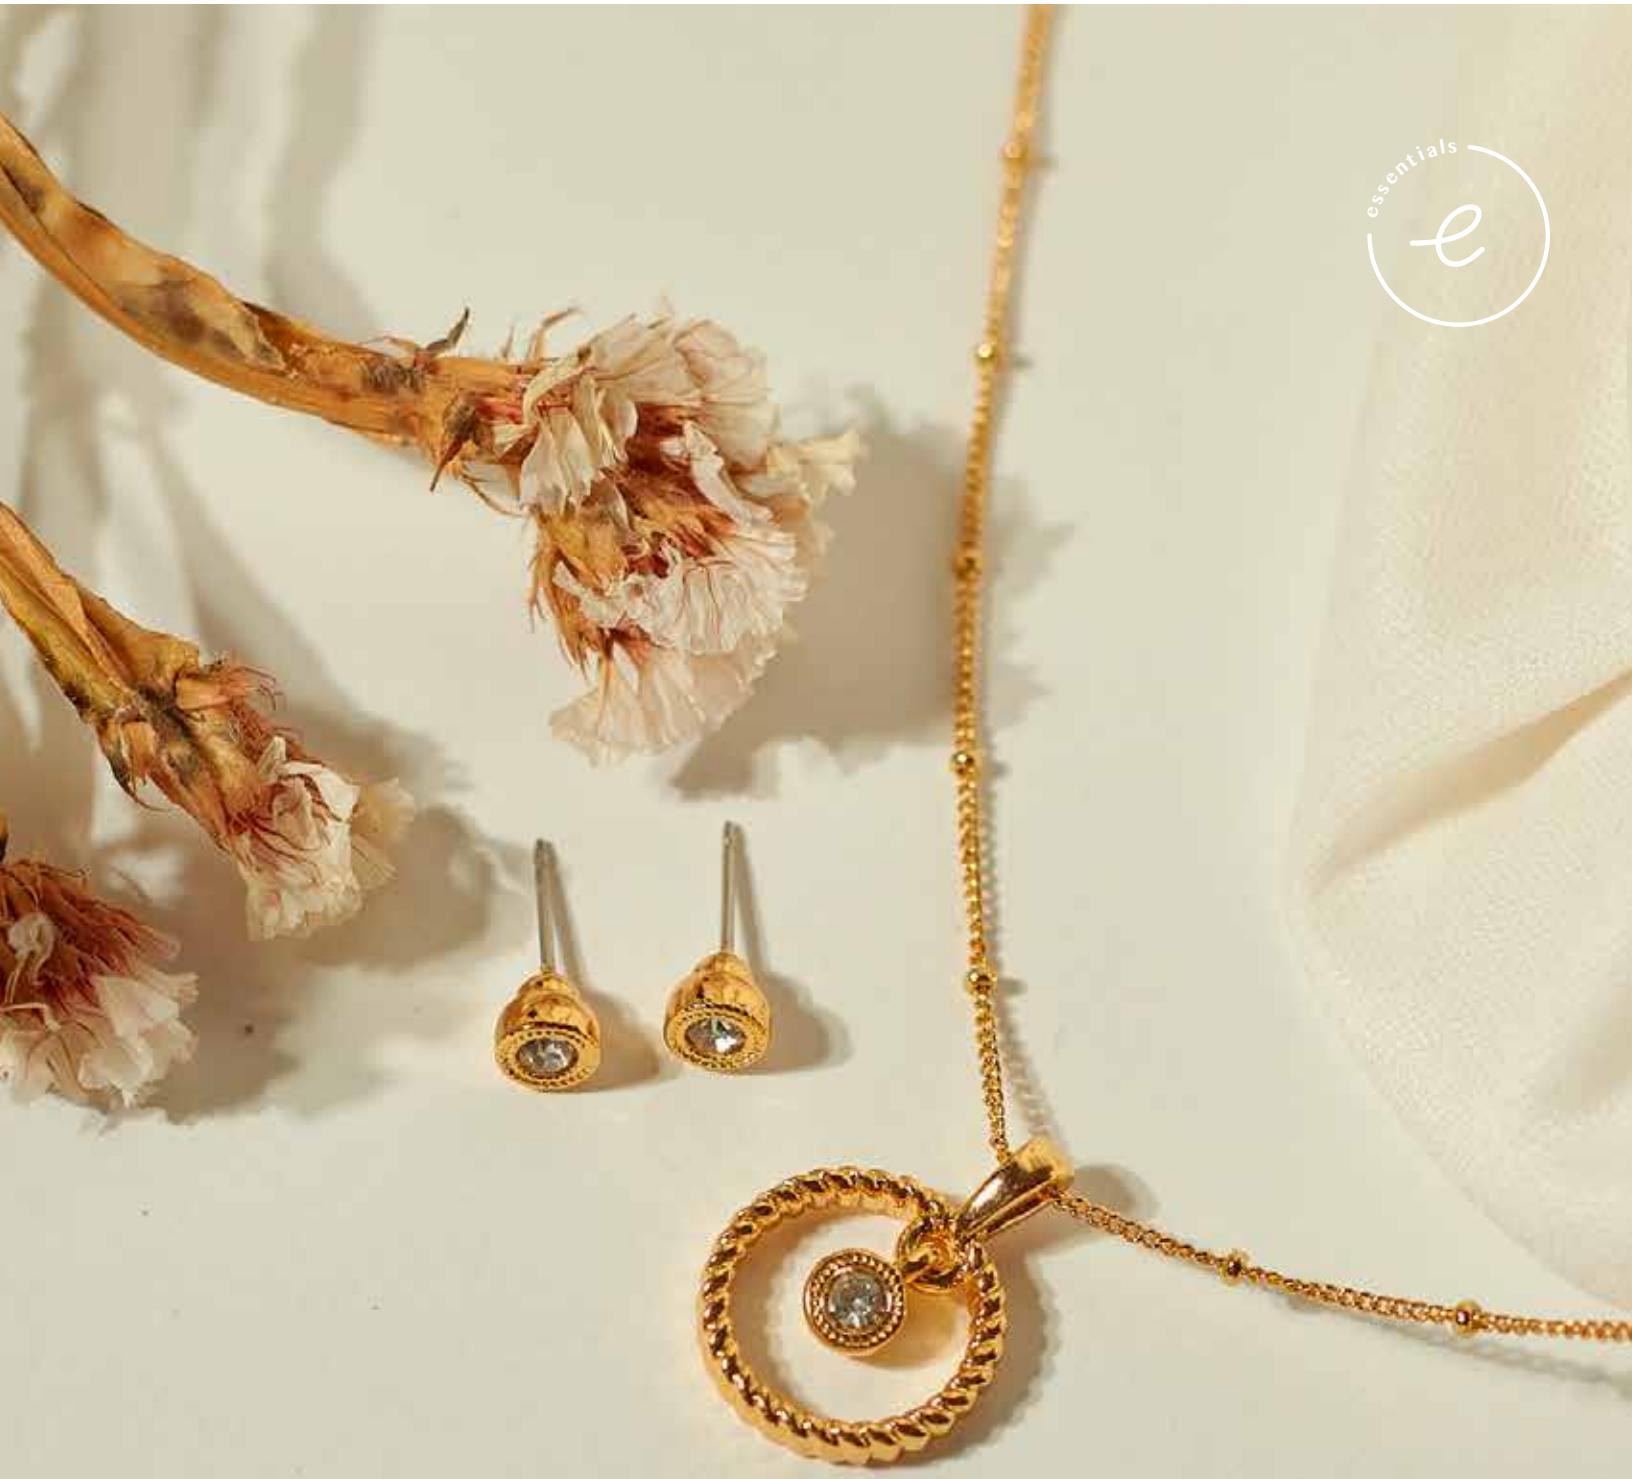

Set x 3 candongas Zuri
baño oro 24k
P020185-1

Set x 3 candongas + earcuff
baño oro 24k
KF224-0732 - 4

Set x 3 candongas + earcuff
baño Plata
KF224-0732 - 6

Set de collar + topos Adela

baño Oro 24 k

KF224-0792-1