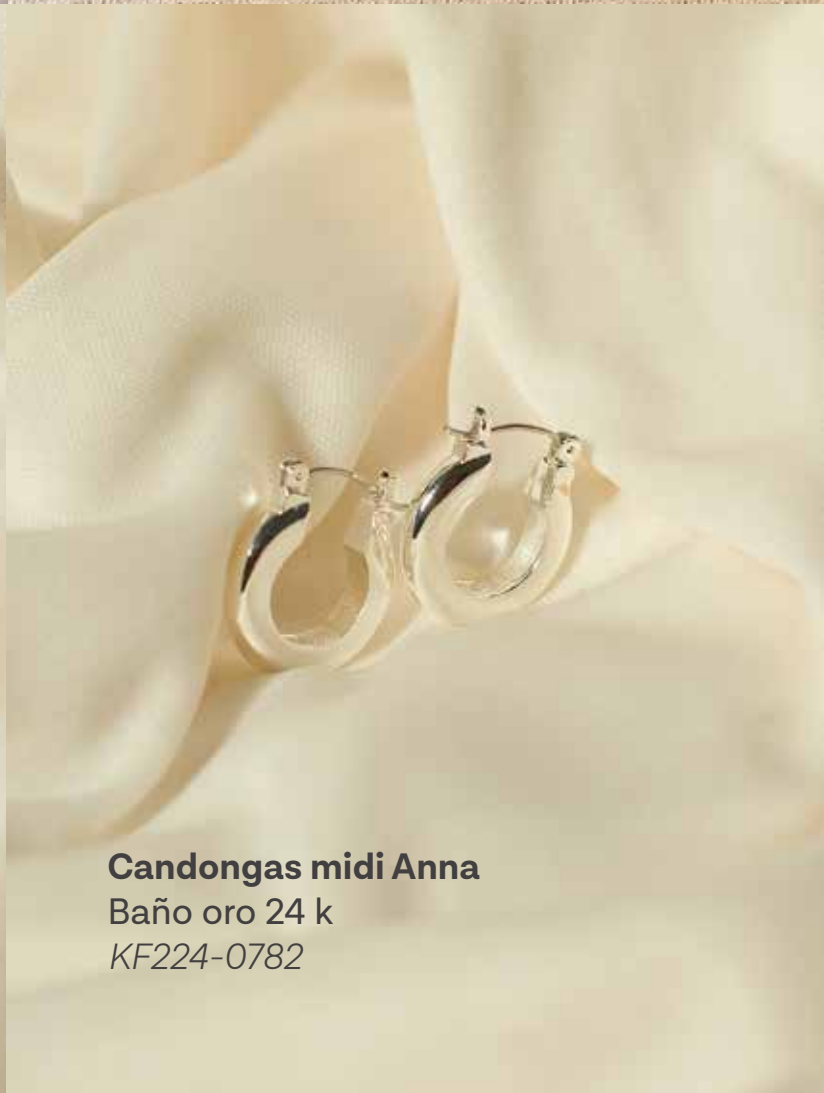

Set x 3 Candongas Elena
Baño oro 24k
KF224-0733-2

Set x 3 Candongas Elena
Baño plata
KF224-0733-3

Set x 2 aretes + earcuff Sienna
Baño oro 24 k
KF224-0781

Candongas midi Anna
Baño plata
KF224-0782-1

Candongas midi Anna
Baño oro 24 k
KF224-0782

Set x 2 collares Monet
baño Oro 24 k
KF224-0791-2

Set de collar + topos Alegria
baño Oro 24 k
KF224-0790-1

Pendientes Alegra
baño Oro 24 k
KF224-0783

Set x 2 collares Julio
baño Oro 24 k
KF224-0794-4

Set x 3 Earcuff Firenze
baño Oro 24 k
KF224-0731-1